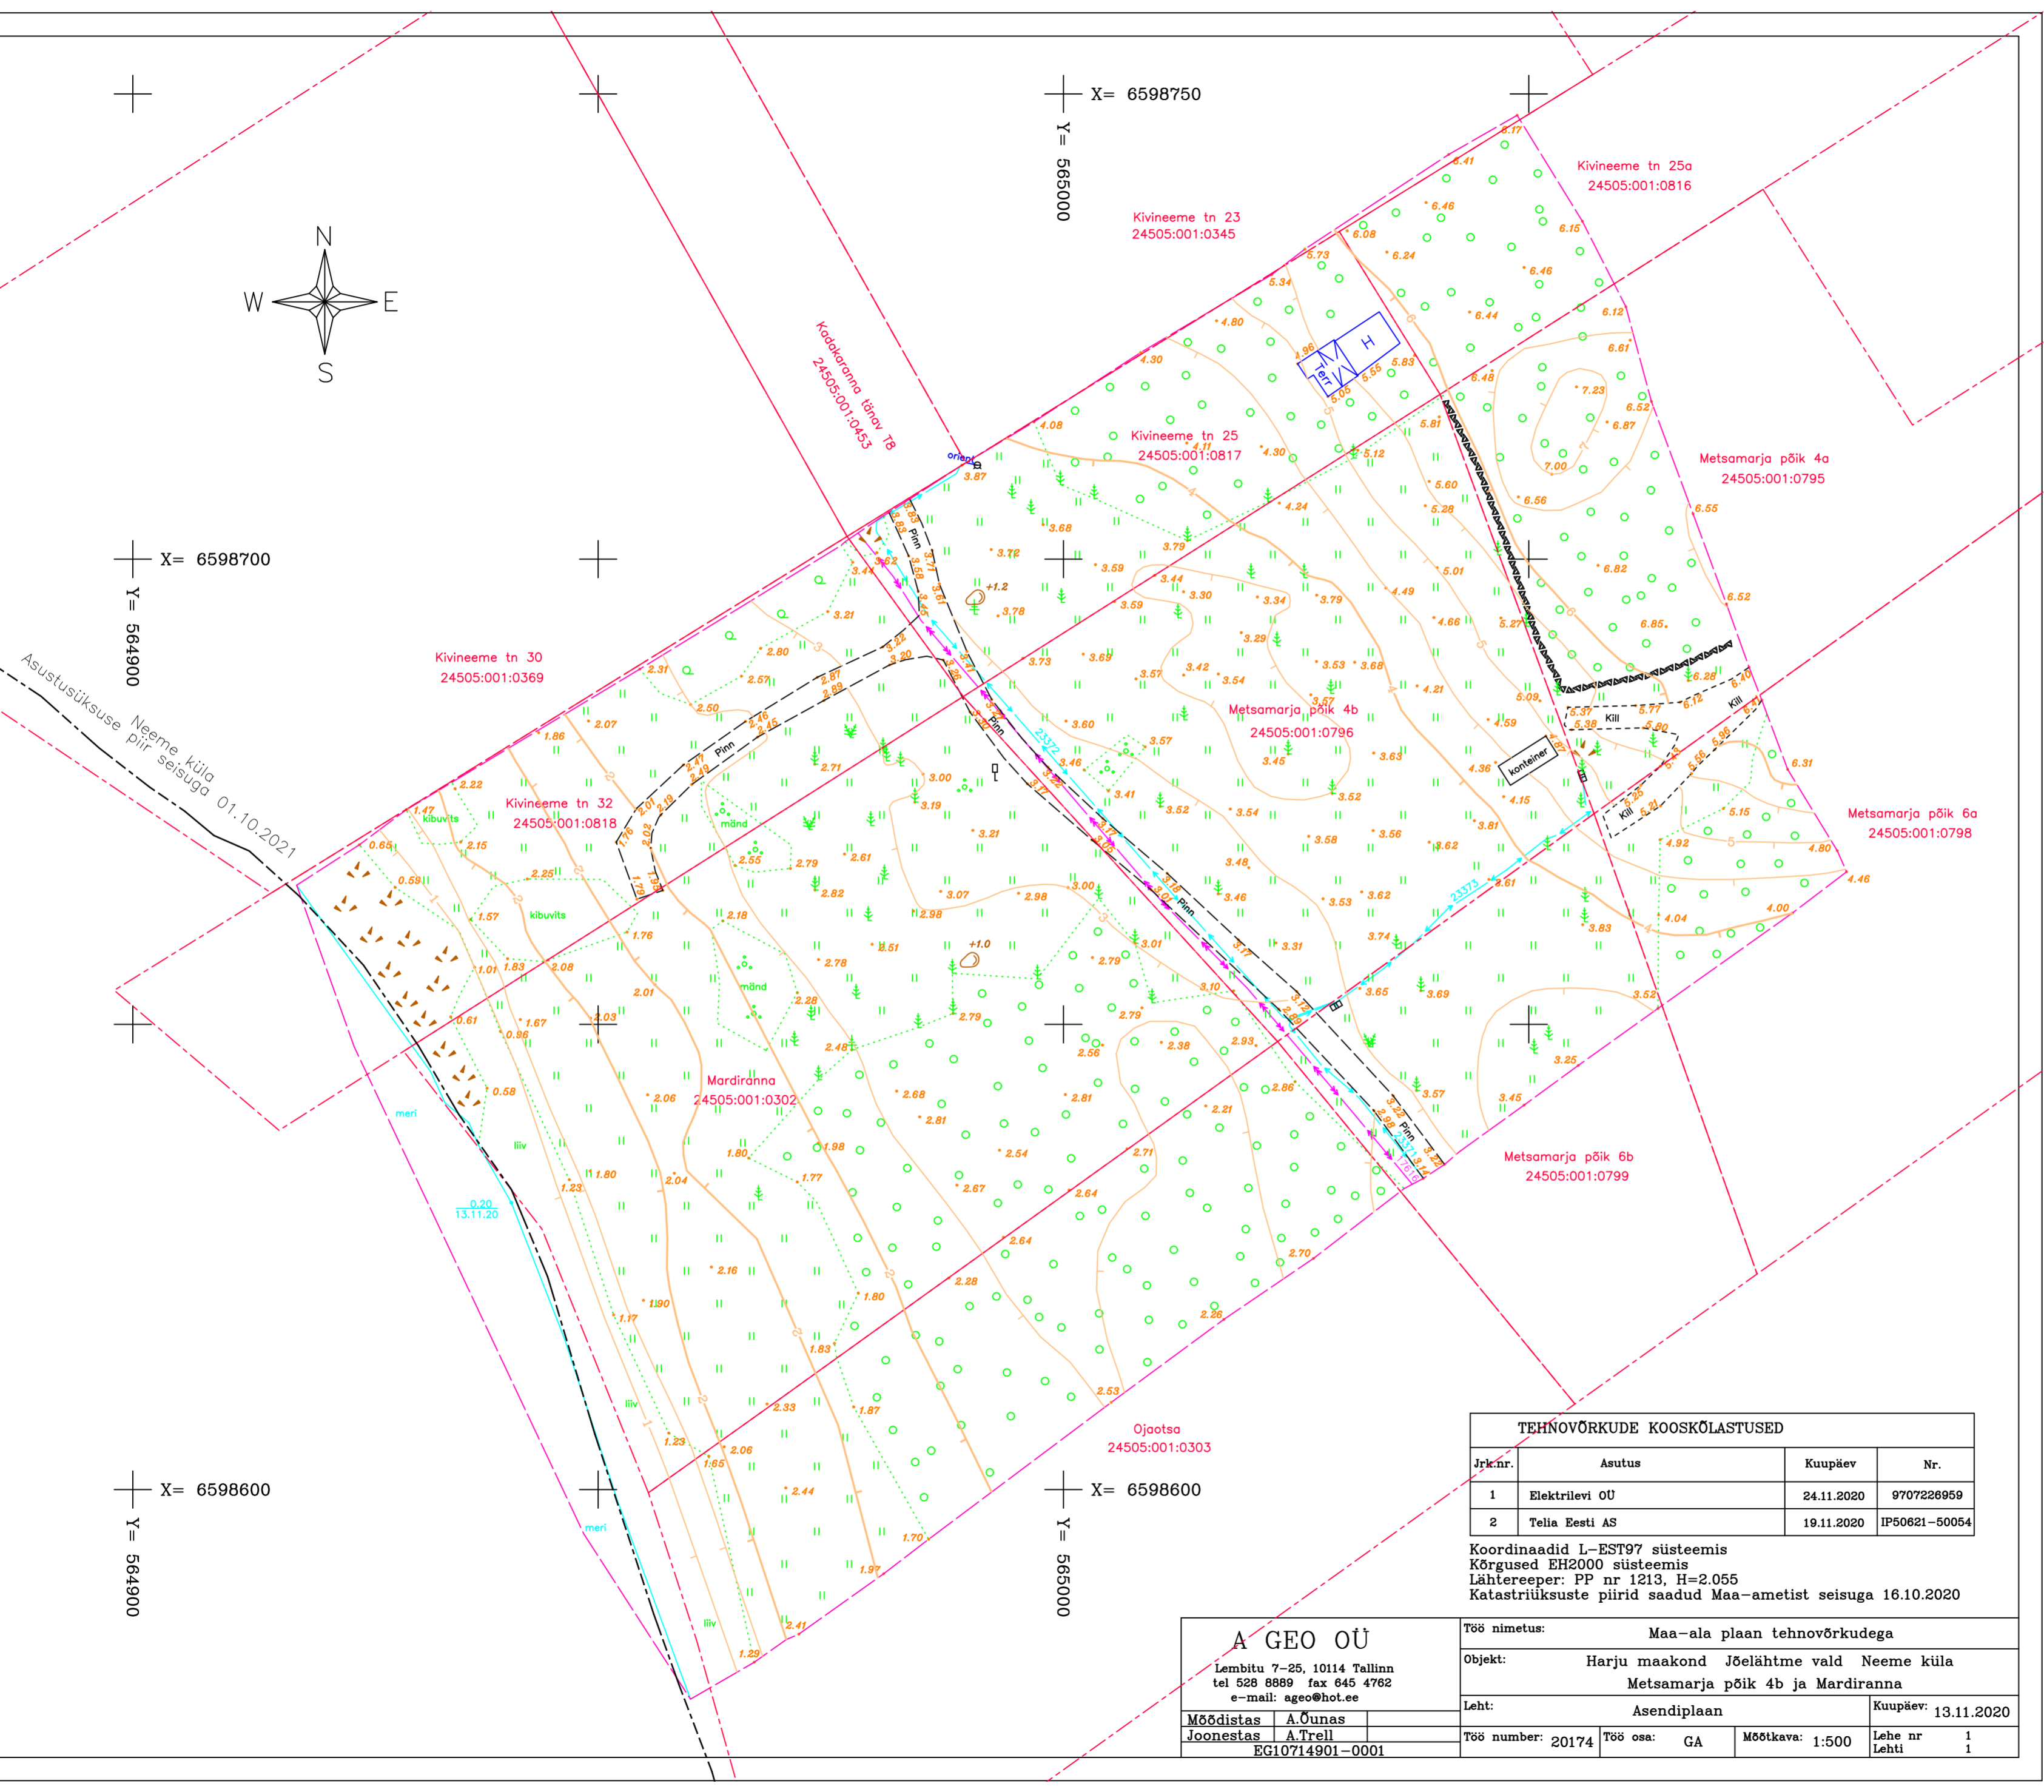

X= 6598750  
Y= 565000

X= 6598700  
Y= 564900

X= 6598600  
Y= 565000

X= 6598600  
Y= 564900

Asustusüksuse Neeme küla  
piir seisuga 01.10.2021

TEHNOVÕRKUDE KOOSKÕLASTUSED			
Jrk.nr.	Asutus	Kuupäev	Nr.
1	Elektrilevi OÜ	24.11.2020	9707228959
2	Telia Eesti AS	19.11.2020	IP50621-50054

Koordinaadid L-EST97 süsteemis  
Kõrgused EH2000 süsteemis  
Lähtereeper: PP nr 1213, H=2.055  
Katastriüksuste piirid saadud Maa-ametist seisuga 16.10.2020

<b>A GEO OÜ</b>		Töö nimetus: Maa-ala plaan tehnoorkudega	
Lõmbitu 7-25, 10114 Tallinn tel 528 8889 fax 645 4762 e-mail: ageo@hot.ee		Objekt: Harju maakond Jõelähtme vald Neeme küla Metsamärja põik 4b ja Mardiranna	
Mõeldistas A.Õunas	Joonestajad A.Trell	Leht: Asendiplaan	Kuupäev: 13.11.2020
EG10714901-0001		Töö number: 20174	Töö osa: GA Mõõtkava: 1:500 Lehe nr 1 Lehti 1